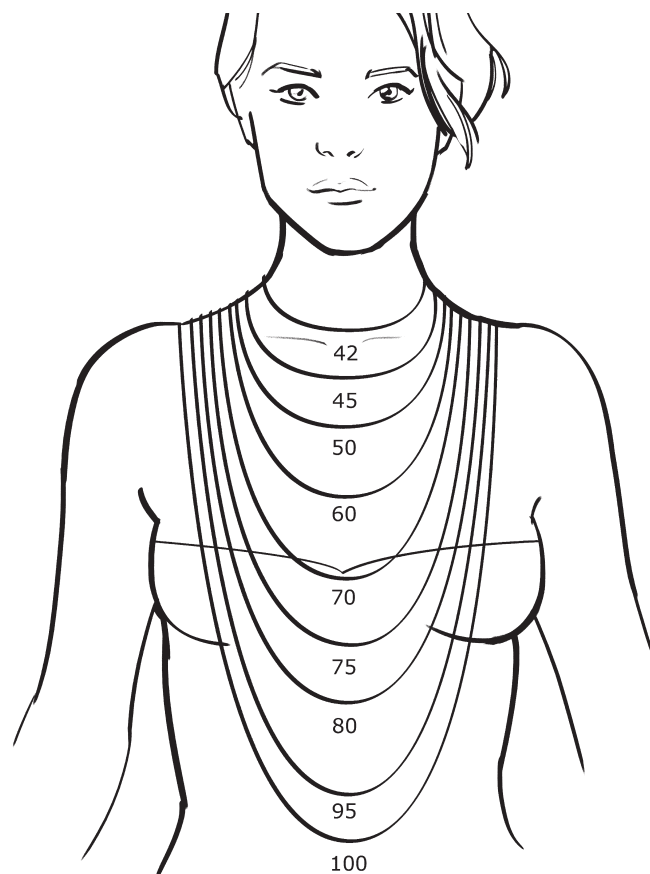

# ΒΡΕΙΤΕ ΤΟ ΙΔΑΝΙΚΟ ΜΕΓΕΘΟΣ ΚΟΛΙΕ

## ΜΗΚΗ ΚΟΛΙΕ

Τα κολιέ της PANDORA είναι διαθέσιμα σε πολλά μήκη και μεταλλικές αποχρώσεις.

Για να βρείτε εύκολα το ιδανικό μέγεθος αλυσίδα, μπορείτε να συμβουλευτείτε το διπλανό σχέδιο για να δείτε το μήκος της κάθε αλυσίδα επάνω σας.